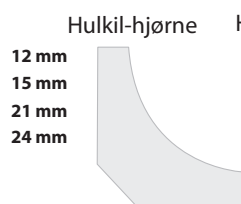

TAKLIST

Hulkil taklister

Dimensjon	Type	Dekningsmål tak/vegg
15x045/21x045	Hulkil	ca 27 mm
21x058	Hulkil	ca 36 mm
15x070/21x070	Hulkil	ca 44 mm
21x095	Hulkil	ca 63 mm
21x120	Hulkil	ca 85 mm

TAKLIST - PROFILERT

GLATTKANT - SMÅLISTER

MERK: Disse listene fås også i EIK - noen variasjoner i dim.

PROFILERTE DIVERSE LISTER

UTFORINGER

Dørsett utforing

Utforinger	Dim. (mm)
	21x045
Totalbredde utforing	21x070
Fjærlengde	21x095
45 mm	20 mm
70 mm	20 mm
95 mm	30 mm