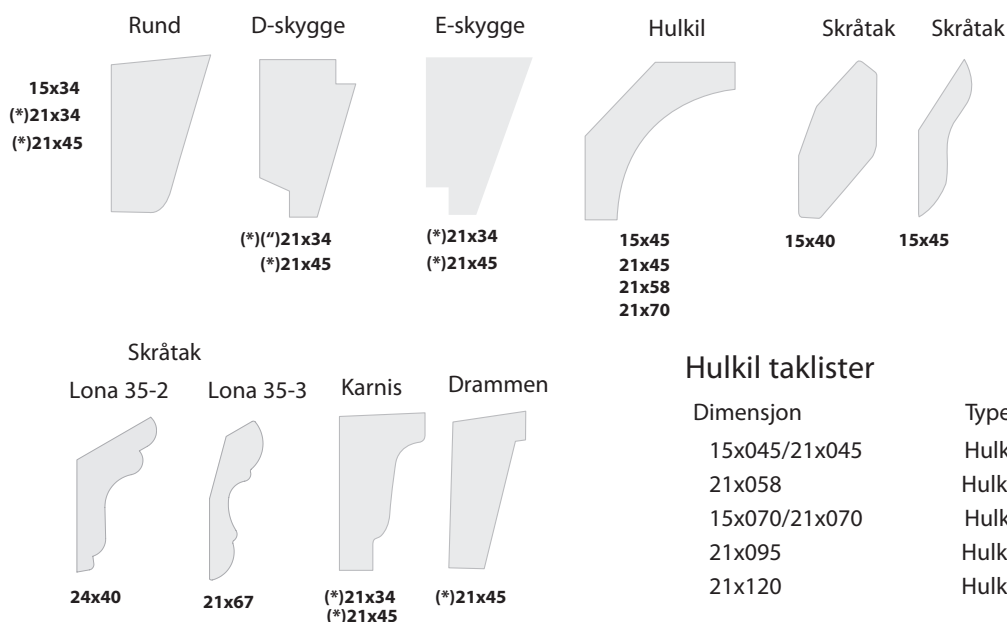

TAKLIST

Hulkil taklister

Dimensjon	Type	Dekningsmål tak/vegg
15x045/21x045	Hulkil	ca 27 mm
21x058	Hulkil	ca 36 mm
15x070/21x070	Hulkil	ca 44 mm
21x095	Hulkil	ca 63 mm
21x120	Hulkil	ca 85 mm