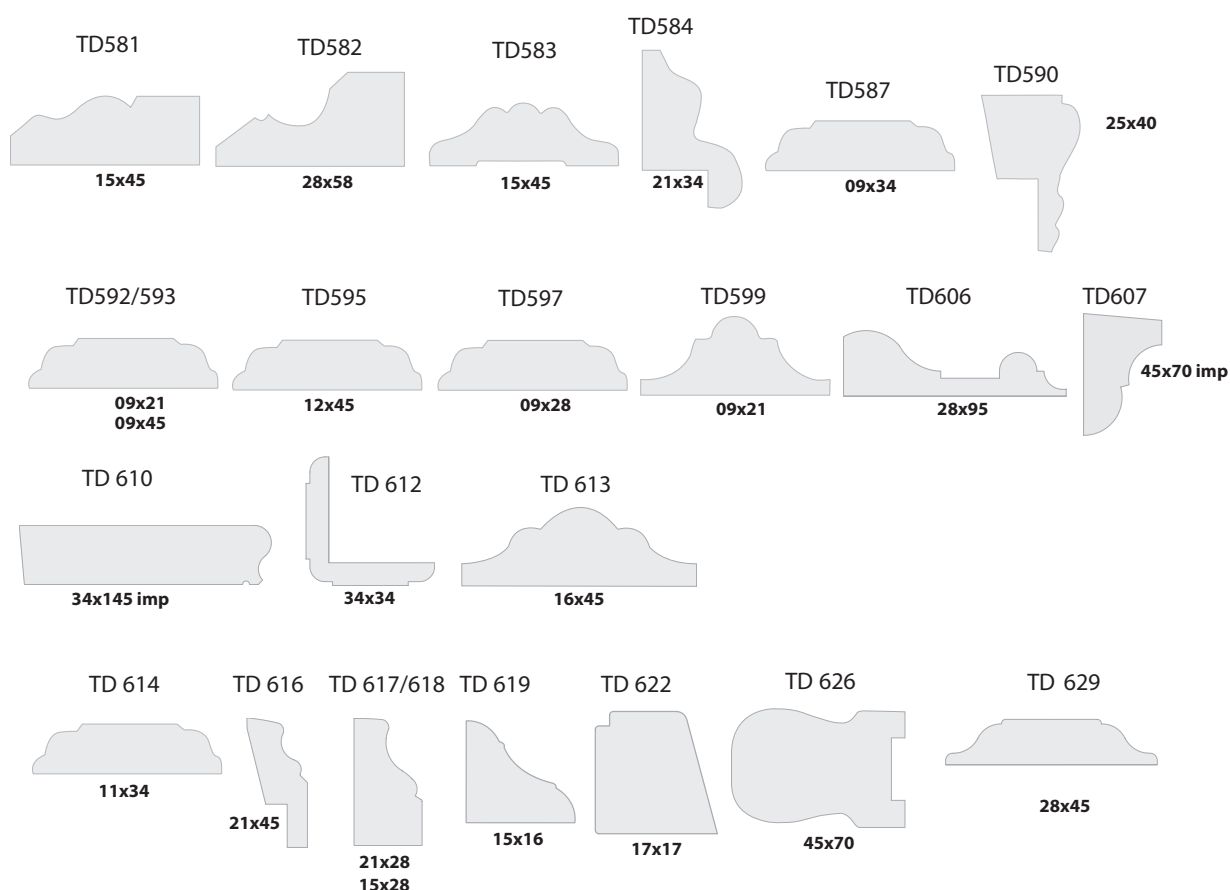

PROFILERTE DIVERSE LISTER

UTFORINGER

Dørsett utforing

Utforinger	Dim. (mm)
	21x045
Totalbredde utforing	21x070
Fjærlengde	21x095
45 mm	20 mm
70 mm	20 mm
95 mm	30 mm

Vi har også u:foringer hvitmal't til dørsett 21-x45, x70, x95.

Og limtre utforinger hvitmal': i dim 18x45 t.o.m. 18x400.

*) Utforingssettene består av 2 stk. à 2150 mm. og 1 stk. à 1100 mm. Grovkappet og plastemballert.

Utforinger hvitmal't/kvistfri limtre (NCS S 0502 Y)

Utforinger	Dim. (mm)
	18x45 2400 mm
	18x70 2400 mm
	18x95 2400 mm
	18x120 2400 mm
	18x128 2400 mm
	18x145 2400 mm
	18x170 2400 mm
	18x195 2400 mm
	18x220 2400 mm
	18x250 2400 mm
	18x300 2400 mm
	18x350 2400 mm
	18x400 2400 mm

Utforinger

Utforinger	Dim. (mm)
	21x034
	21x045
	21x058
Totalbredde utforing	21x070
Fjærlengde	21x095
34 mm	10 mm
45 mm	20 mm
58 mm	20 mm
70 mm	20 mm
95 mm	30 mm
120 mm	30 mm
145 mm	30 mm
170 mm	30 mm
195 mm	30 mm