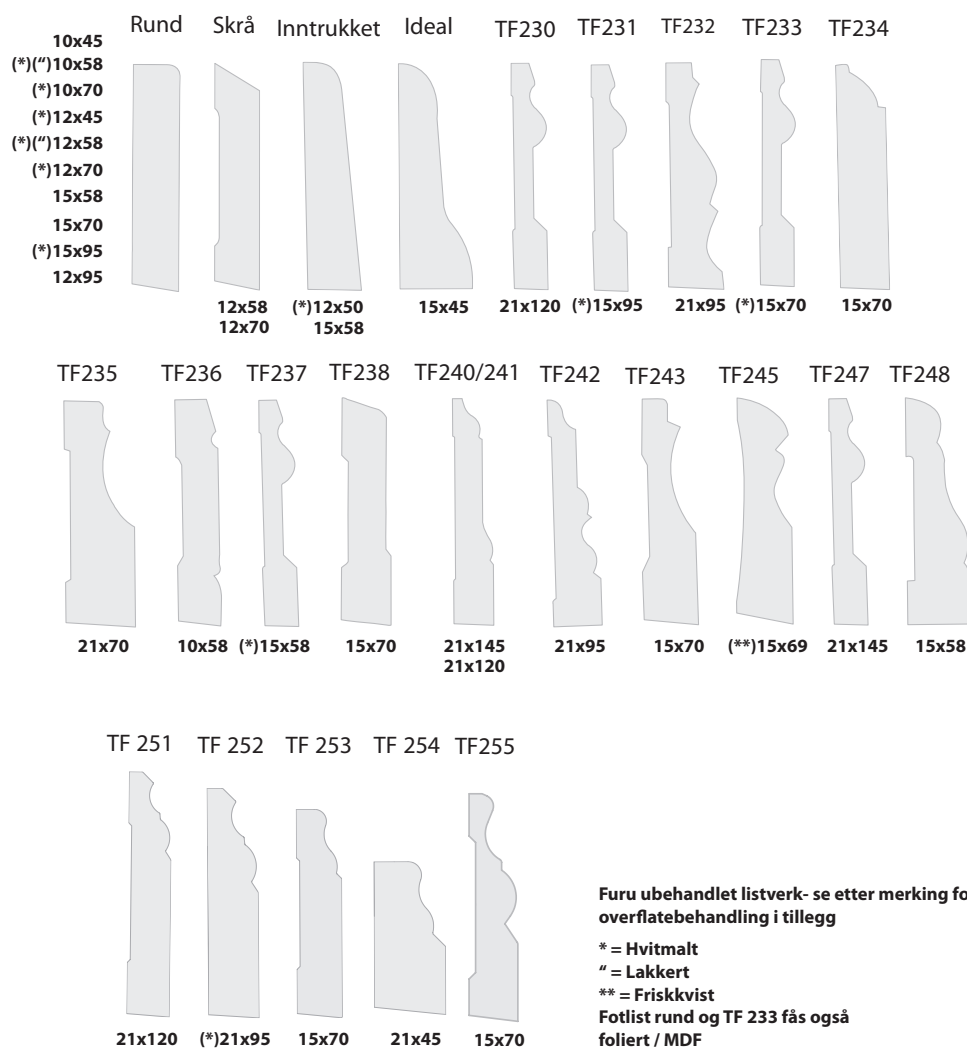

FOTLIST

Furu ubehandlet listverk- se etter merking for overflatebehandling i tillegg

* = Hvitmalt
" = Lakkert
** = Friskkvist
Fotlist rund og TF 233 fås også foliert / MDF

Om avik i dimensjoner/krymping

Når det gjelder kvalitet og avviksnormer, forholder Gapro sine leveranser til Norsk standard NS 3187. Der annet ikke er spesifisert gjelder også generelle krav til høvellast i NS 3180. For fuktighet er kvalitetskravene som følger; Høvellast skal ha et mildere fuktighetsinnhold enn 17% og 5 % av partiet skal ikke ha større fuktighet enn 22 %

Trevirke er et levende materiale som vil innstille seg på et fuktighetsinnhold gitt av tilstanden til luften omkring. Ved lagring under konstante klimaforhold, vil trevirket innstille seg på et bestemt fuktighetsnivå. Denne verdien kalles trevirkets likevektfuktighet.

Relativ luftfuktighet i boliger varierer gjennom året. Før fyringssesongen starter om høsten vil en gjennomsnittlig relativ luftfuktighet i en bolig være omkring 65-75 %.

Mot slutten av fyringssesongen vil den være ca 20-30 %. Med andre ord er det snakk om store svingninger. I tiden med høy luftfuktighet vil trevirke trekke til seg fuktighet og svelle, mens det i perioder med lav fuktighet vil avgi fuktighet og krympe. Listverk levert innenfor de krav NS setter til fuktighetsnivå, vil i løpet av en sesong variere fuktighetsinnholdet med ca 6 %. En tommelfingerregel for dimensjonsendring av trevirke er at ved 1 prosentpoengs endring i trefuktighet får man i gjennomsnitt 0,25 % endring i dimensjon.

Ved et fuktighetsnivå på 17 % betyr dette at man må tolerere en dimensjonsendring på 4,25 %, og i følge NS må man tolerere at 5 % av et parti kan krympe inntil 5,5 %. Det er av ovenstående grunner alltid å anbefale at listverk lagres luftig og i tørt klima i minimum en uke før montering - og helst noe lengre. Trevirke vil på denne måten oppnå likevektfuktighet og stabiliserer sine dimensjonsmål