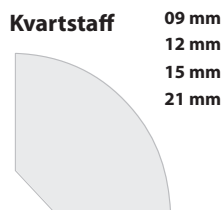

GLATTKANT - SMÅLISTER

MERK: Disse listene fås også i EIK - noen variasjoner i dim.