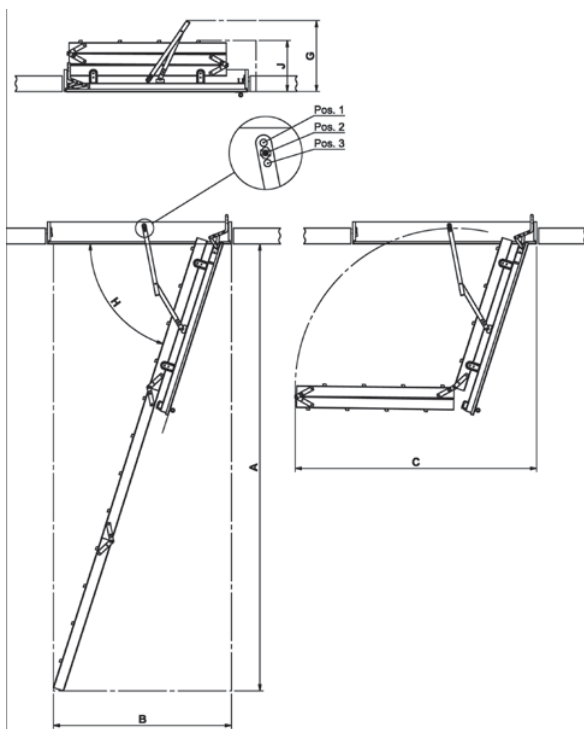

PRODUKTDATA - VILLE TRIPP LOFTSTRAPP

KARM

Materiale:	Massiv gran
Tjukkelse:	18 mm
Høgd:	140 mm

Karmen har falsa underkant og tetningslist, som sikrar tett lukking.

LOFTLEM

Materiale:	50 mm ramme i gran med kvite HDF-plater på begge sider. Grunna for maling

Tjukkelse: 56 mm

Isolering: 50 mm polystyren

U-verdi: 0,65 W/m²°C

Loftlemmen kan målast, lakkerast, tapetserast osv.

STIGE

Breidd:	400 mm
Trinn:	Bøk
Trinndimensjon:	18 x 69 x 320 mm
Opptrinn:	250 mm

VANGER

Materiale:	Gran
Tjukkelse:	21 mm
Djupn:	69 mm

Ville Tripp Loftstrapp

3-DELT LOFTSTRAPP

- krev ingen plass på loftet.

HØG KVALITET

- gjennomført design med kvite HDF-plater på begge sider av loftslammen.

EKSTRA TETT LUKKING

- med snapplås og tetningslist som standard.

FORHINDRAR TREKK OG VARMETAP

- 50 mm isolering med polystyren.

FIN FINISH

- skjulte hengsler gjer det enkelt å lakkere eller male loftslammen. Ved kledning av lemmen må vekta av materialet ikkje overstige 6 kg pr m².

ENKEL I BRUK

- vert levert med gripestong i tre.

HØG KOMFORT OG SIKKERHET

- sklisikre ekstra kraftige trinn og vangar.

STABILITET OG SIKKERHET

- loftshøgd og helling kan justerast.

BRUKARVENLEG OG SIKKER

- unikt fjørbelasta balansesystem held stigen nede i utbretta posisjon.

FLEKSIBEL

- utvendige karmmå: 54 x 99 cm, 54 x 113 cm og 68 x 113 cm.

- loftshøgder heilt opp til 287 cm.

- vert levert med 12 trinn som standard.

ENKEL OG HURTIG MONTERING

- utan bruk av spesialverktøy.

HØG BEREVNE

- testa til 265 kg. Godkjend til 150 kg.

GODKJENNING – DOKUMENTERT

Lufttettheit: Klasse 4. EN 12207.

Testa av IFT Rosenheim.